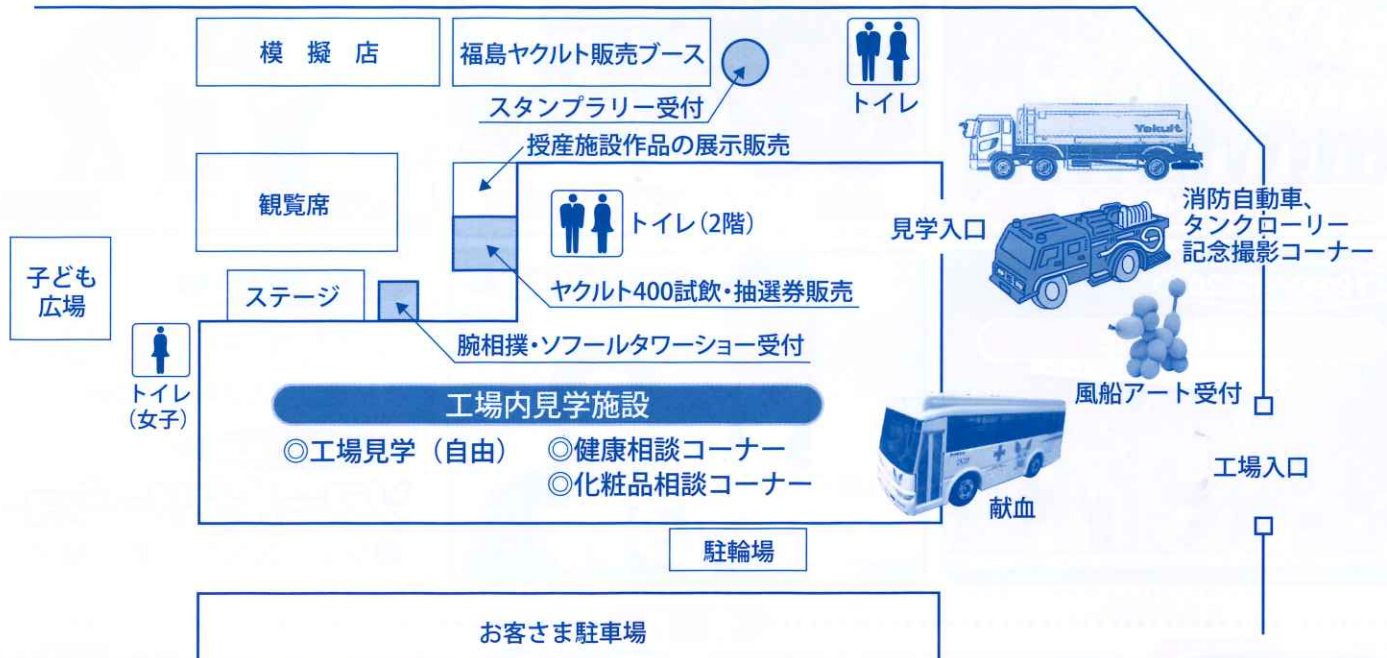

工場見学(自由)

通常見学コースのみ

企業紹介コーナー 10:30~

- ヤクルトの科学アニメ他上映
- ヤクルト化粧品 相談コーナー

案内

母の日プレゼント 10:15から配布

●先着300名のお母さまへカーネーションプレゼント!

販売

- ヤクルト乳製・ジュース等の販売
- ヤクルト麺類の販売
- サプリメント等健康食品の販売

☆ステージプログラム☆

午前

- 10:00 : 開会宣言
- 10:15 : 福島南高校 吹奏楽部
(吹奏楽演奏)
- 10:50 : 福島東高校 ダンス部
(ダンスパフォーマンス)
- 11:25 : お母さん腕相撲

午後

- 12:00 : 杉妻芸能協会
- 12:25 : ヤクルトクイズ大会
- 13:00 : お笑いステージ
- 13:30 : ソフールタワーショー
- 14:05 : 工場長挨拶
- 14:15 : お楽しみ抽選会

会場のご案内

ご来場のみなさまへ

- 当日の運営等については、当工場スタッフにおたずねください。
- ペットの入場はご遠慮ください。

お客さま駐車場のご案内

アクセス

- JR東北本線
「南福島駅」から徒歩7分
- 福島交通バス
「福島駅」東口5番ポール
南福島タウン・桜台経由医大行き
↓
停留所「素利町」下車すぐ

お客さまの駐車場は、200台のみになります。
満車のときは、お断りさせていただきますので、
なるべく公共の交通機関をご利用ください。