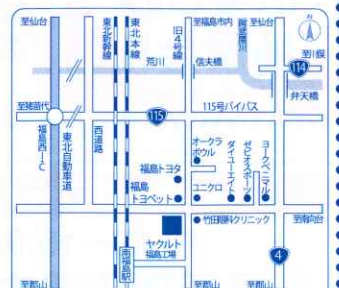

- ヤクルト乳製・ジュース等の販売
- ヤクルト麺類の販売
- サプリメント等健康食品の販売

☆ステージプログラム☆

午前

- 10:00 : 開会宣言
- 10:15 : 福島南高校 吹奏楽部
(吹奏楽演奏)
- 10:50 : 福島東高校 ダンス部
(ダンスパフォーマンス)
- 11:25 : お母さん腕相撲

午後

- 12:00 : 杉妻芸能協会
- 12:25 : ヤクルトクイズ大会
- 13:00 : お笑いステージ
- 13:30 : ソフールタワーショー
- 14:05 : 工場長挨拶
- 14:15 : お楽しみ抽選会

会場のご案内

ご来場のみなさまへ

- 当日の運営等については、当工場スタッフにおたずねください。
- ペットの入場はご遠慮ください。

お客さま駐車場のご案内

アクセス

- JR東北本線
「南福島駅」から徒歩7分
- 福島交通バス
「福島駅」東口5番ポール
南福島タウン・桜台経由医大行き
↓
停留所「素利町」下車すぐ

お客さまの駐車場は、200台のみになります。
満車のときは、お断りさせていただきますので、
なるべく公共の交通機関をご利用ください。