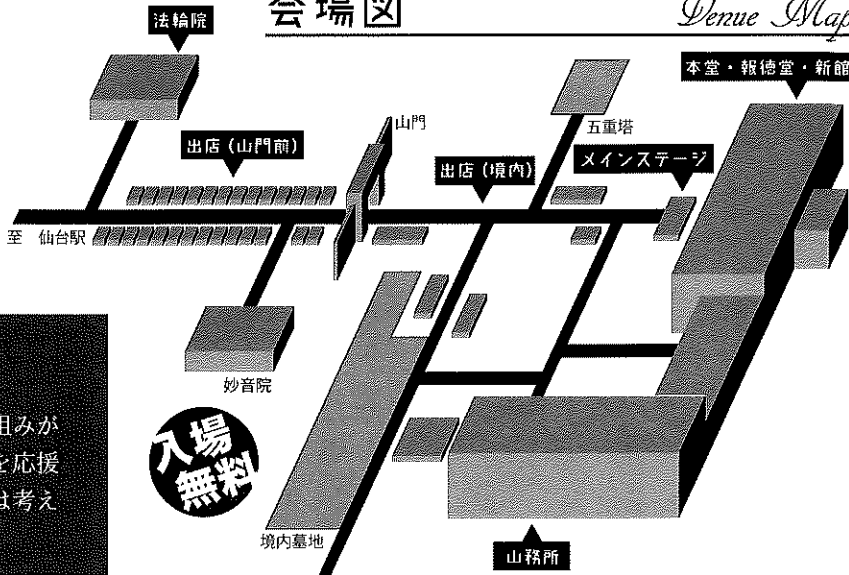

会場
光明山 孝勝寺
(仙台市宮城野区榴岡 4-11-11)

JR 仙石線 榴ヶ岡駅より徒歩 4分
仙台駅より徒歩 10分
東西線 宮城野通駅より徒歩 7分
仙台駅より徒歩 10分

※会場へは公共交通機関をご利用ください

WELCOME to TERAFES 2019

EXOSYOJI 9/29 10:00

会場図

Venue Map

お寺から東北を元気に!

あの震災を乗り越え、今も被災地では復興への様々な取り組みが行われています。そんな、明るい未来へ向けて頑張る方々を応援し、少しでも東北が元気になるための力になりたいと私達は考えています。9月29日はみんなでお寺に行こう!

イベント情報

Contents Information

Content Spot

山門前
境内
法輪院
孝勝寺新館

食

べよう

山門前や境内、山務所内などの各所ブースにおいて東北の様々な名産が大集合! 美味しい食べ物だけではなく、染め物やご当地アイドルグッズ、書籍といったアイテムから、昔の遊び体験など、東北の素晴らしさを心ゆくまで楽しんでください!

※ 順不同・敬称略

Content Spot

孝勝寺本堂
山務所
新館
境内

触

れよう

孝勝寺本堂を中心に、会場各所において様々な体験会が催されます。法衣コスプレや法要で使用する仏具体験、唱題行参加、更には法話・怪談・人生相談も開催! 普段はなかなか接することのないお寺の不思議を体験するチャンス!

体験内容

Experience